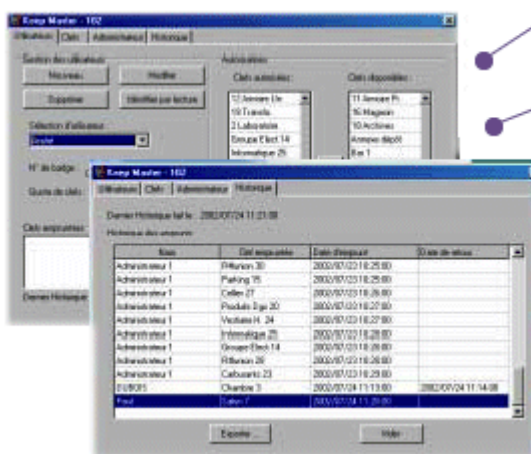

▶ Hauteur : 85 mm

▶ Profondeur : 175 mm

▶ Nombre d'utilisateurs : 255

▶ Traçabilité de 600 opérations

▶ Identification par puce DALLAS

▶ Logiciel sous Windows :

Chaque utilisateur a ses droits

Journal des mouvements

Votre revendeur

Sté FEDOLT 53, Avenue Victor Cresson - BP44 - 92132 Issy les Moulineaux cédex

Tél : (33) 01 47 36 21 99 - Fax : (33) 01 40 95 75 05

S.A.R.L capital 7 622,45 Euros - RCS Nanterre B383 963 501 00010 - Code ape : 514S

Signature
électronique
du document